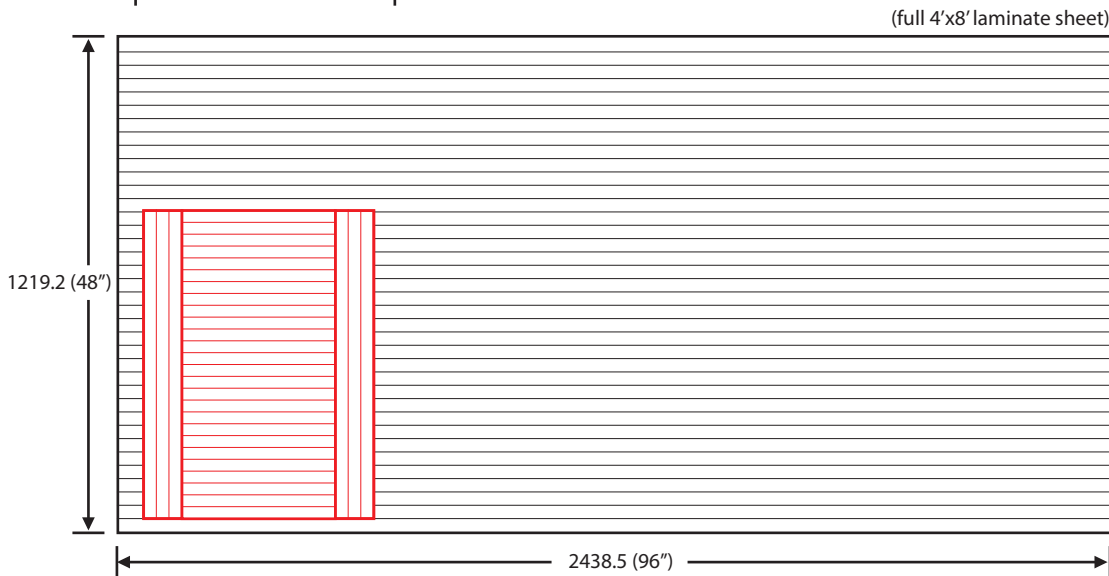

## Visual Guide to Show Door Minimums & Maximums

TERZETTO 3-Piece Door

Min. Width	8 ¼"		209.5
Min. Height	2 ¾"		70
Max. Width	96"		2438.4
Max. Height	48"		1219.2

TERZETTO T/B 3-Piece Door

Min. Width	2 ¾"		70
Min. Height	8 ¼"		209.5
Max. Width	48"		1219.2
Max. Height	96"		2438.4