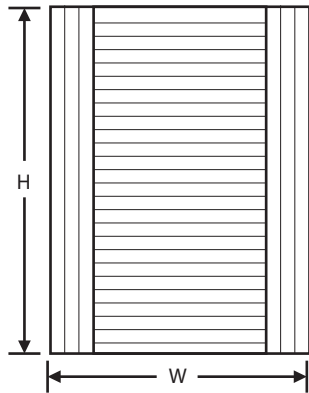

## Visual Guide to Show Door Minimums & Maximums

TERZETTO 3-Piece Door

Min. Width	8 ¼"		209.5
Min. Height	2 ¾"		70
Max. Width	96"		2438.4
Max. Height	48"		1219.2

TERZETTO T/B 3-Piece Door

Min. Width	2 ¾"		70
Min. Height	8 ¼"		209.5
Max. Width	48"		1219.2
Max. Height	96"		2438.4